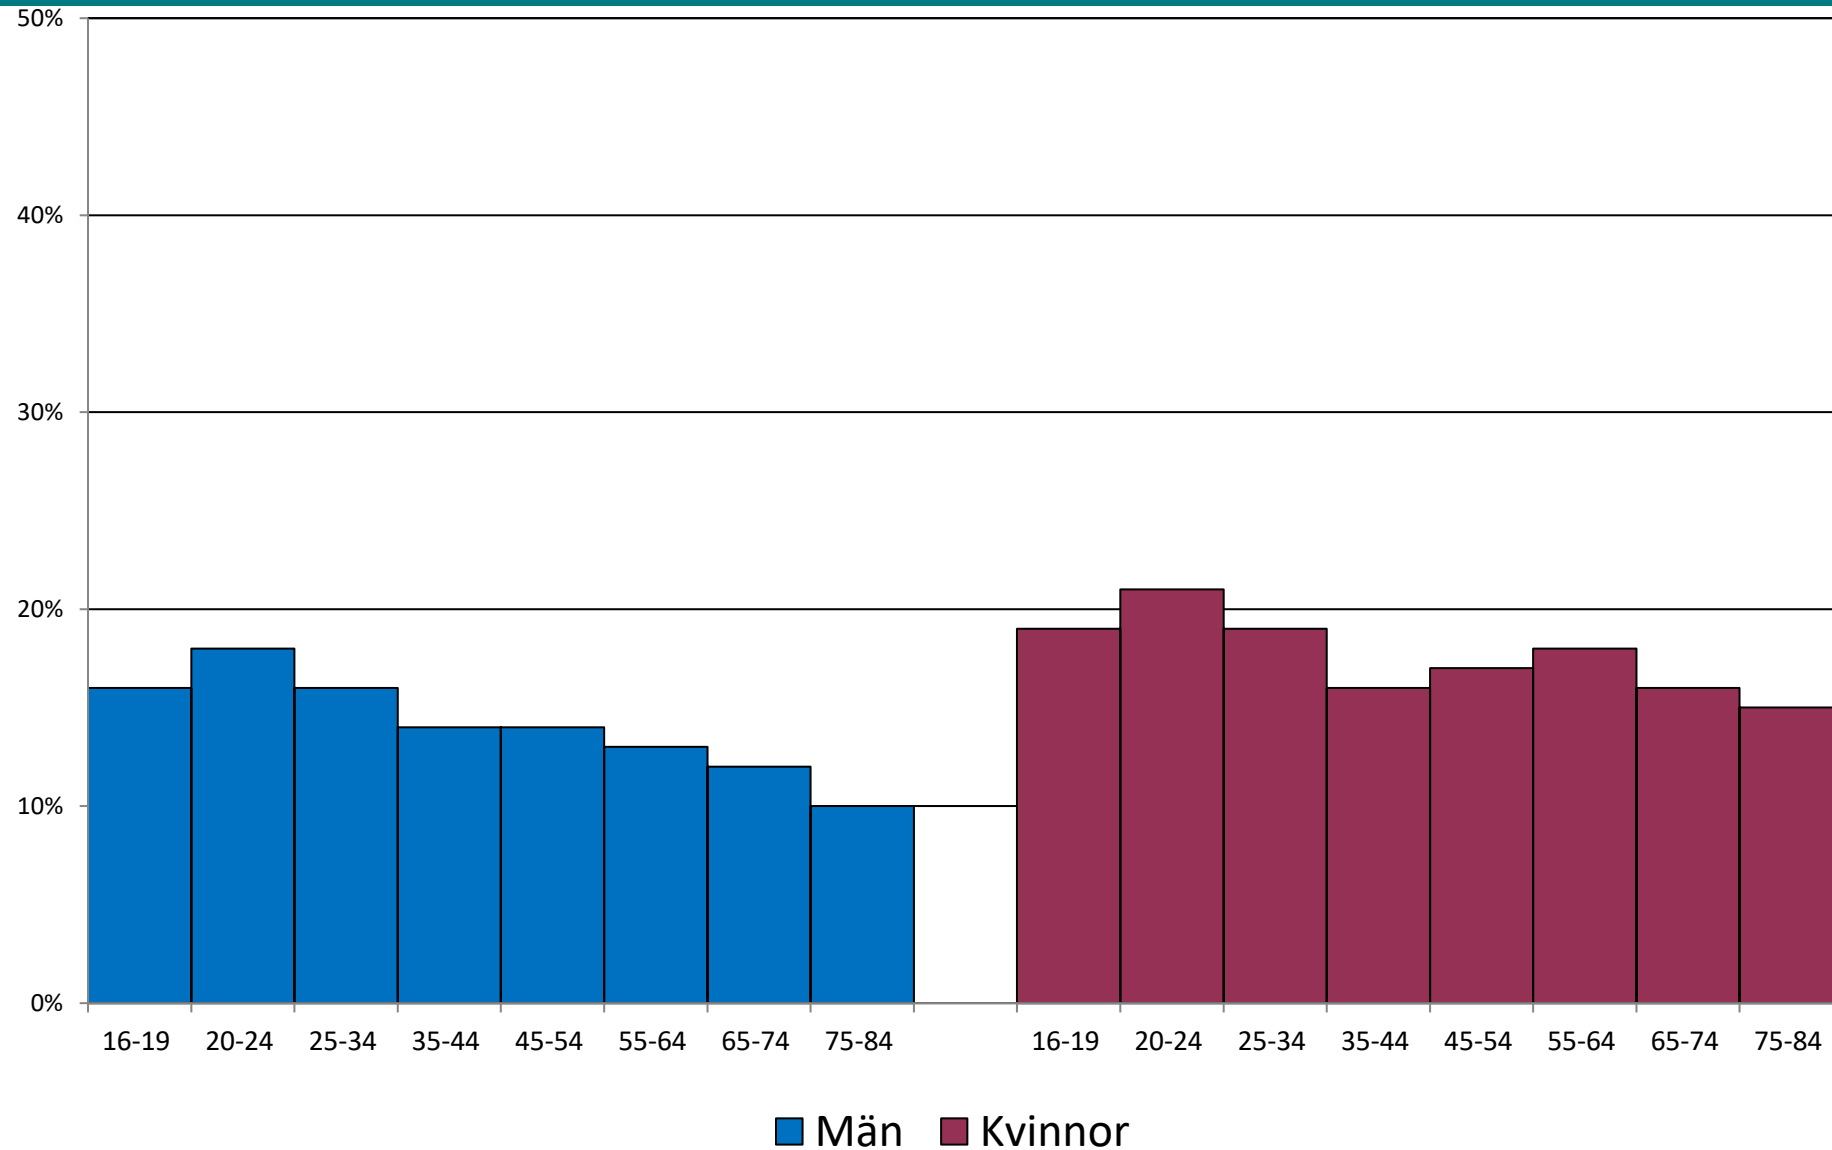

Andel som mycket/ganska ofta valt en annan väg eller ett annat färdssätt på grund av oro för att utsättas för brott, 2007–2021

Andel i olika åldersgrupper som mycket/ganska ofta valt en annan väg eller ett annat färdstätt på grund av oro för att utsättas för brott, 2021

Andel i olika åldersgrupper som mycket/ganska ofta oroar sig för att utsättas för våldtäkt/sexuella angrepp, 2021

Andel i olika åldersgrupper som mycket/ganska ofta oroar sig för att utsättas för personrån, 2021