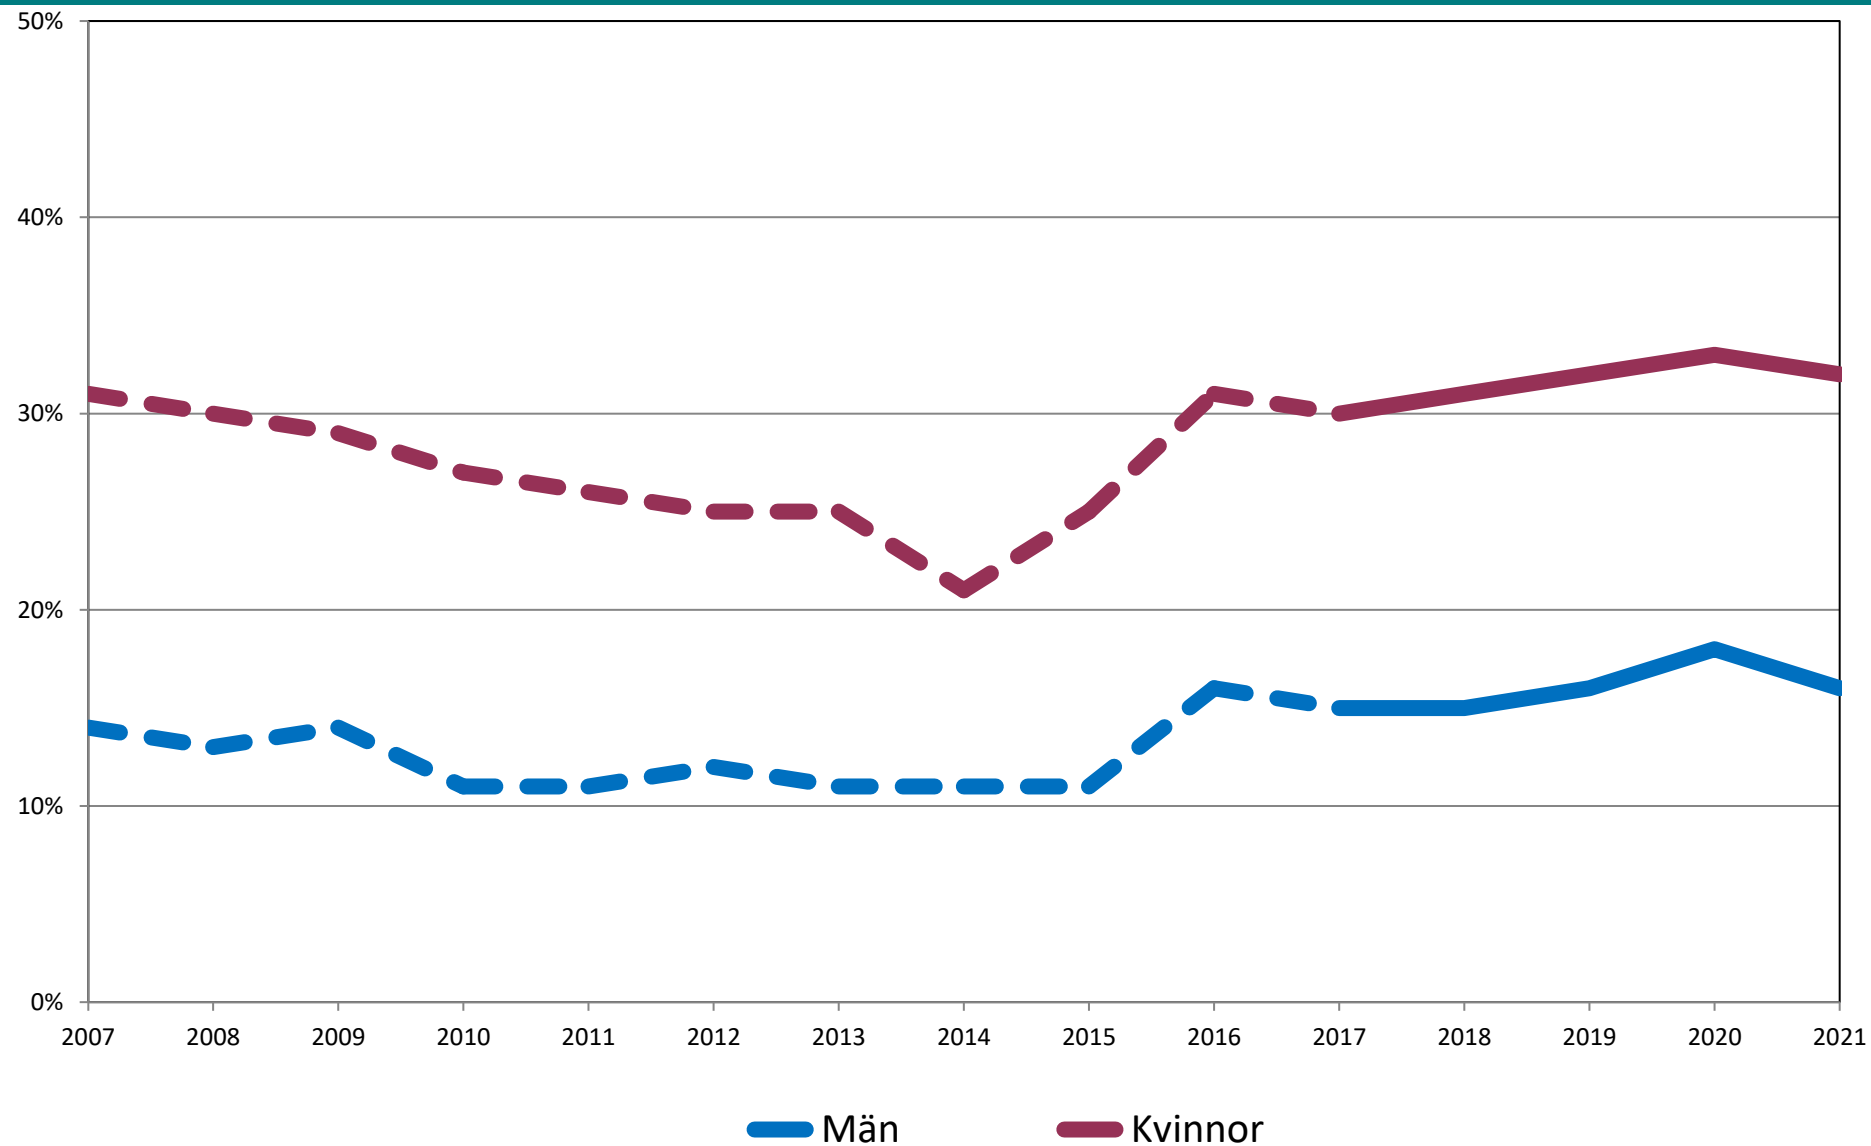

Nationella trygghetsundersökningen

Om utsatthet, otrygghet och förtroende

**Webb- och
postenkäter**

**Urval 200 000
74 000 svarande**

**Vuxna genomsnitts-
befolkningen
16-84 år**

**Covid-19-
pandemins
inverkan på NTU
2021**

Otrygghet och oro för brott

Andel som känner sig mycket/ganska otrygga, samt de som avstår från att gå ut på grund av otrygghet, 2007-2021

Andel i olika åldersgrupper som känner sig mycket/ganska otrygga, samt de som avstår från att gå ut på grund av otrygghet, 2021

Andel som mycket/ganska ofta valt en annan väg eller ett annat färdssätt på grund av oro för att utsättas för brott, 2007–2021

Andel i olika åldersgrupper som mycket/ganska ofta valt en annan väg eller ett annat färdstätt på grund av oro för att utsättas för brott, 2021