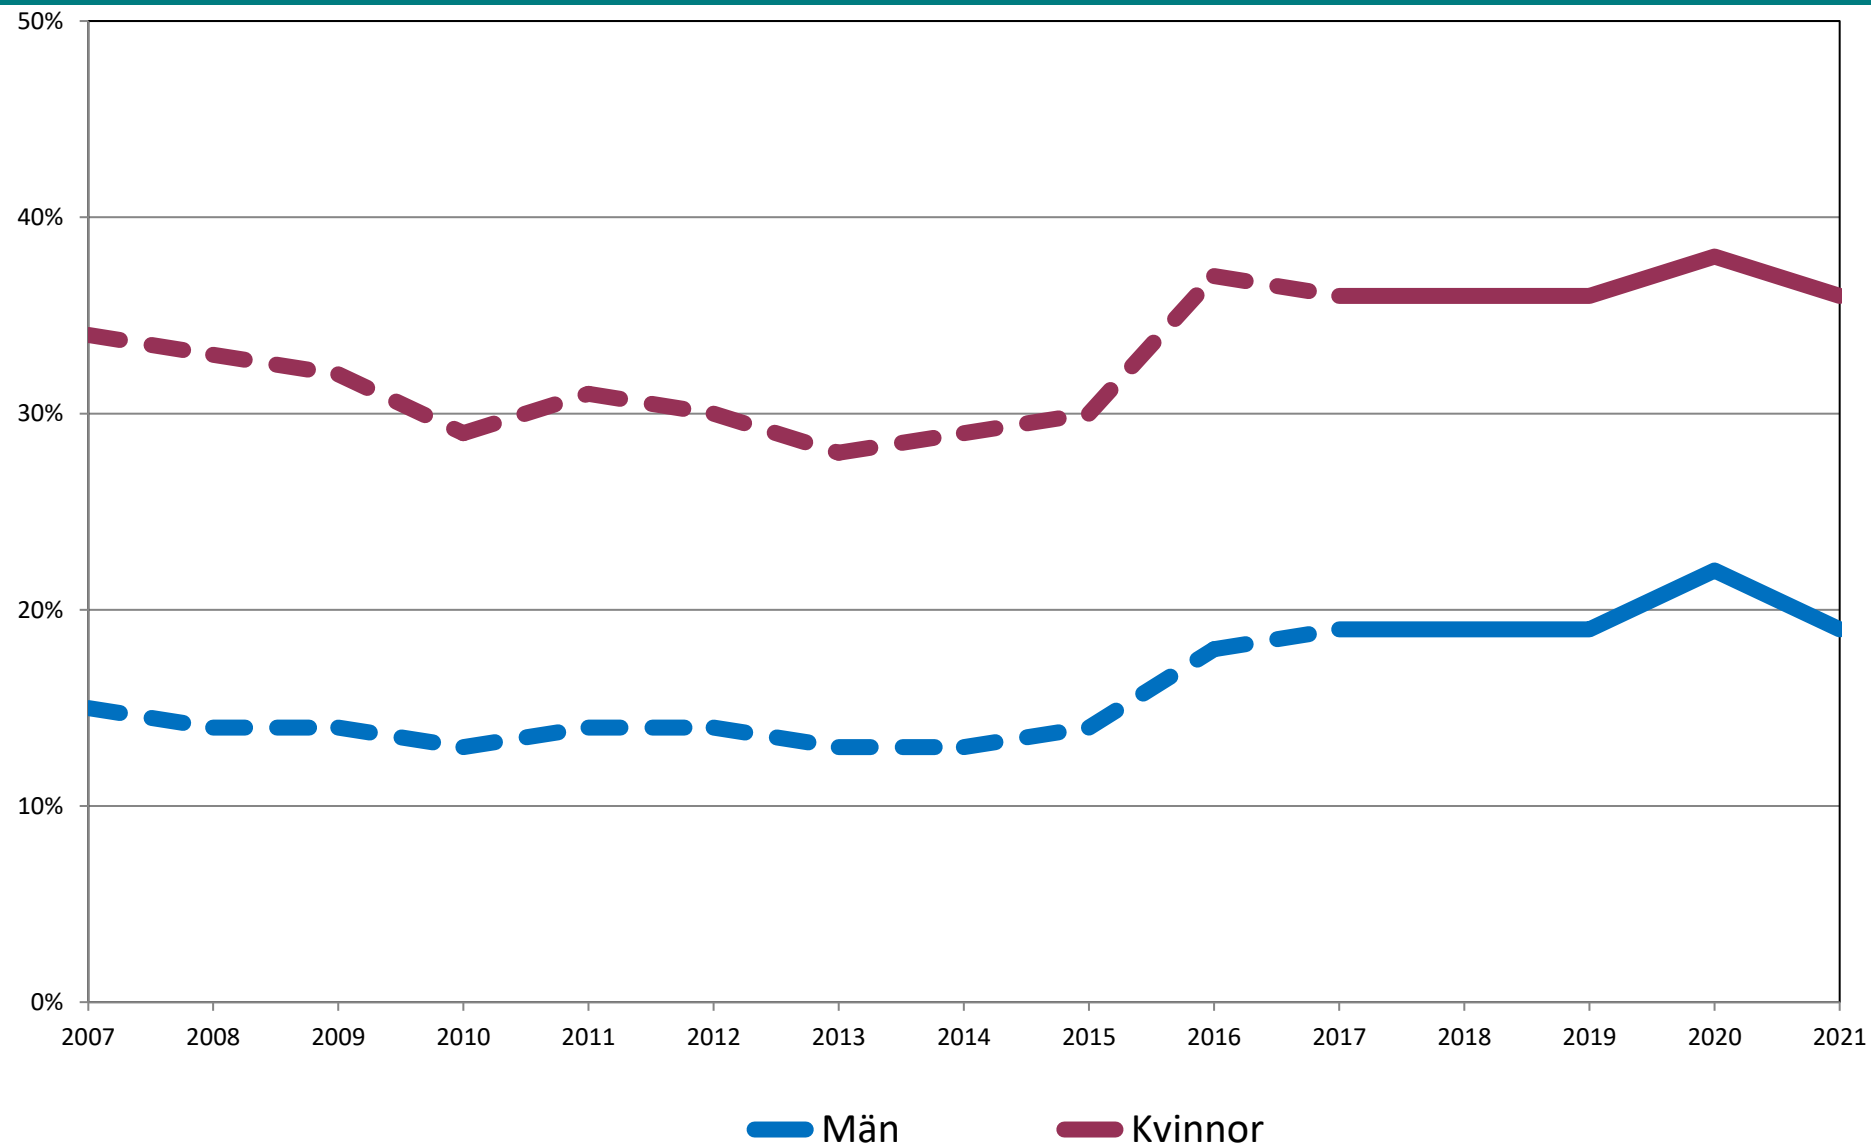

Nationella trygghetsundersökningen

Om utsatthet, otrygghet och förtroende

**Webb- och
postenkäter**

**Urval 200 000
74 000 svarande**

**Vuxna genomsnitts-
befolkningen
16-84 år**

**Covid-19-
pandemins
inverkan på NTU
2021**

Otrygghet och oro för brott

Andel som känner sig mycket/ganska otrygga, samt de som avstår från att gå ut på grund av otrygghet, 2007-2021

Andel i olika åldersgrupper som känner sig mycket/ganska otrygga, samt de som avstår från att gå ut på grund av otrygghet, 2021