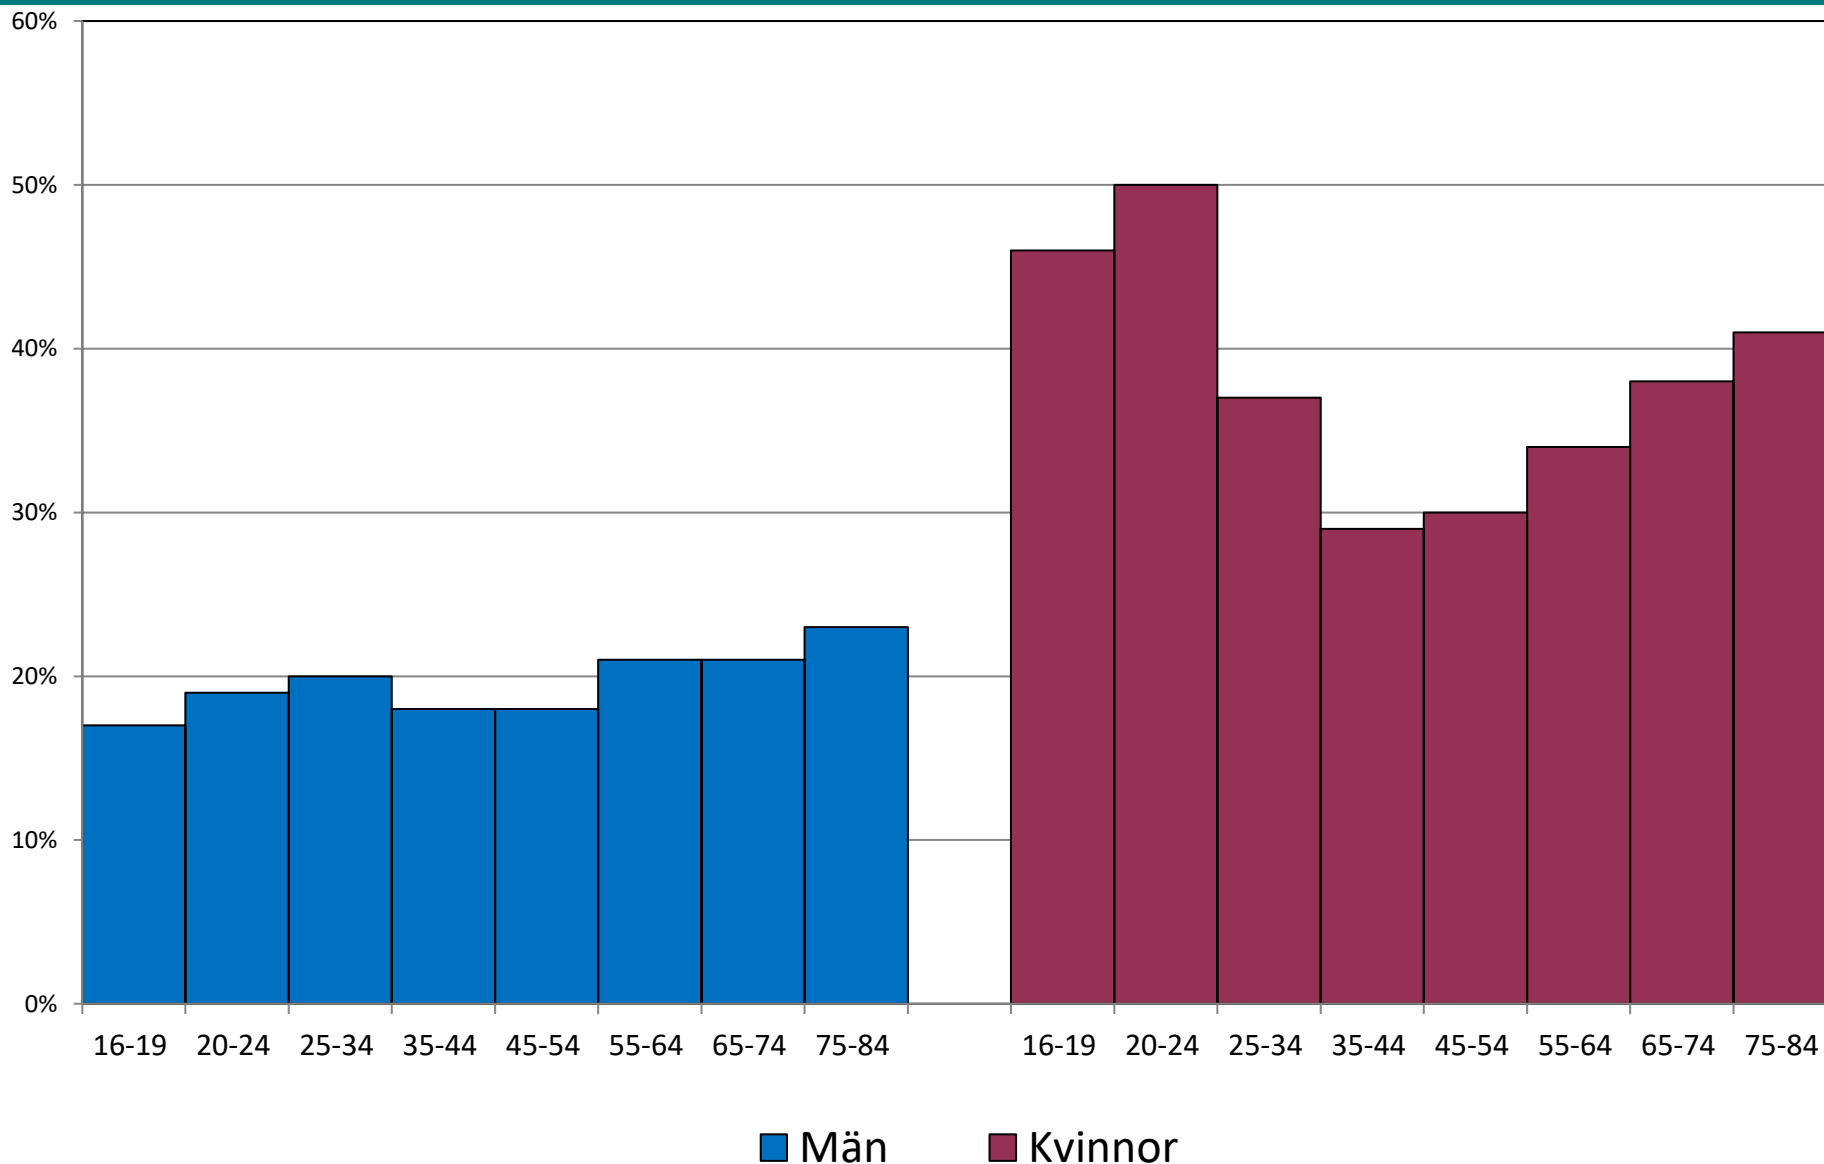

ntu

Nationella trygghetsundersökningen

The background of the slide is a light yellow color with a pattern of silhouettes of people in various poses and activities, such as walking, running, and holding hands. The silhouettes are rendered in a darker yellow color. A black horizontal bar is positioned across the middle of the slide, containing the title and subtitle in white text.

Nationella trygghetsundersökningen

Om utsatthet, otrygghet och förtroende

**Webb- och
postenkäter**

**Urval 200 000
74 000 svarande**

**Vuxna genomsnitts-
befolkningen
16-84 år**

**Covid-19-
pandemins
inverkan på NTU
2021**

Otrygghet och oro för brott

Andel som känner sig mycket/ganska otrygga, samt de som avstår från att gå ut på grund av otrygghet, 2007-2021

Andel i olika åldersgrupper som känner sig mycket/ganska otrygga, samt de som avstår från att gå ut på grund av otrygghet, 2021