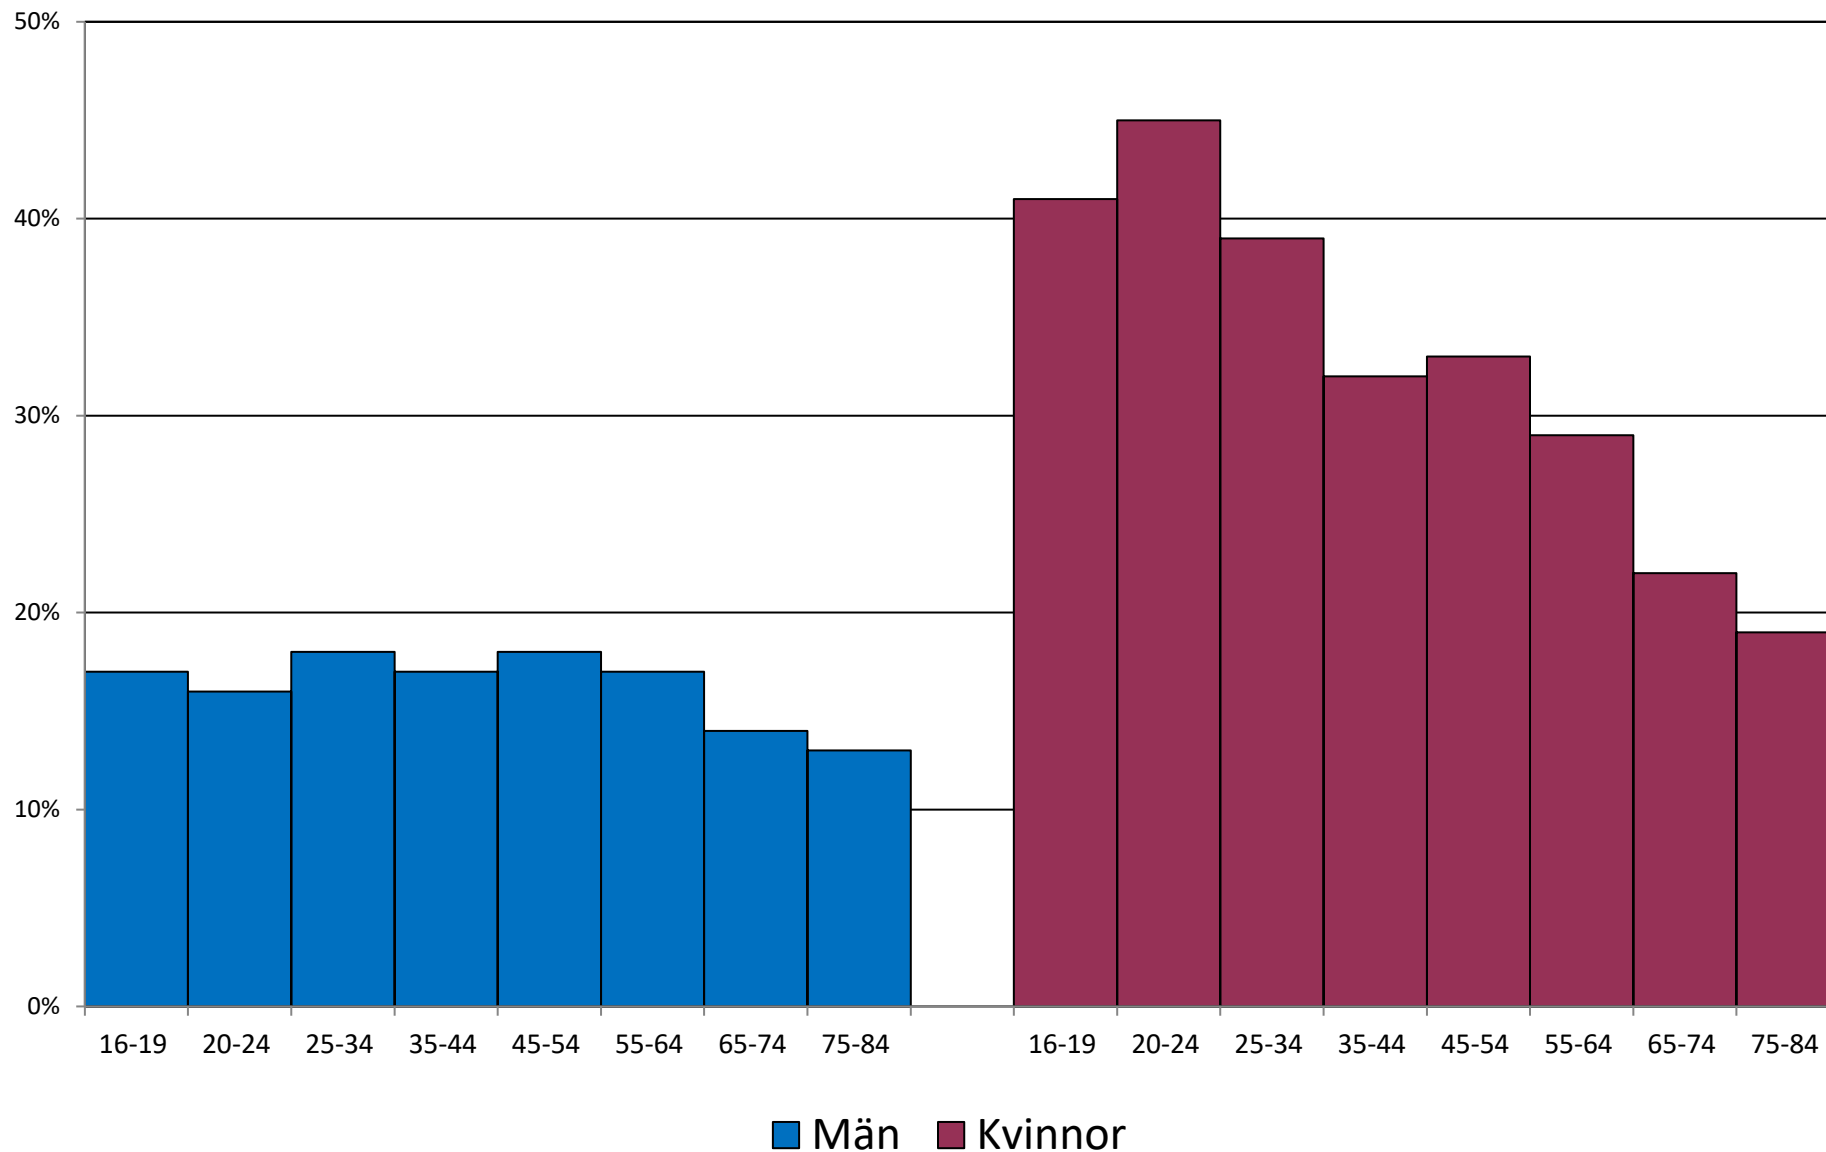

Nationella trygghetsundersökningen

Om utsatthet, otrygghet och förtroende

**Webb- och
postenkäter**

**Urval 200 000
74 000 svarande**

**Vuxna genomsnitts-
befolkningen
16-84 år**

**Covid-19-
pandemins
inverkan på NTU
2021**

Otrygghet och oro för brott

Andel som känner sig mycket/ganska otrygga, samt de som avstår från att gå ut på grund av otrygghet, 2007-2021

Andel i olika åldersgrupper som känner sig mycket/ganska otrygga, samt de som avstår från att gå ut på grund av otrygghet, 2021

Andel som mycket/ganska ofta valt en annan väg eller ett annat färdssätt på grund av oro för att utsättas för brott, 2007–2021

Andel i olika åldersgrupper som mycket/ganska ofta valt en annan väg eller ett annat färdstätt på grund av oro för att utsättas för brott, 2021