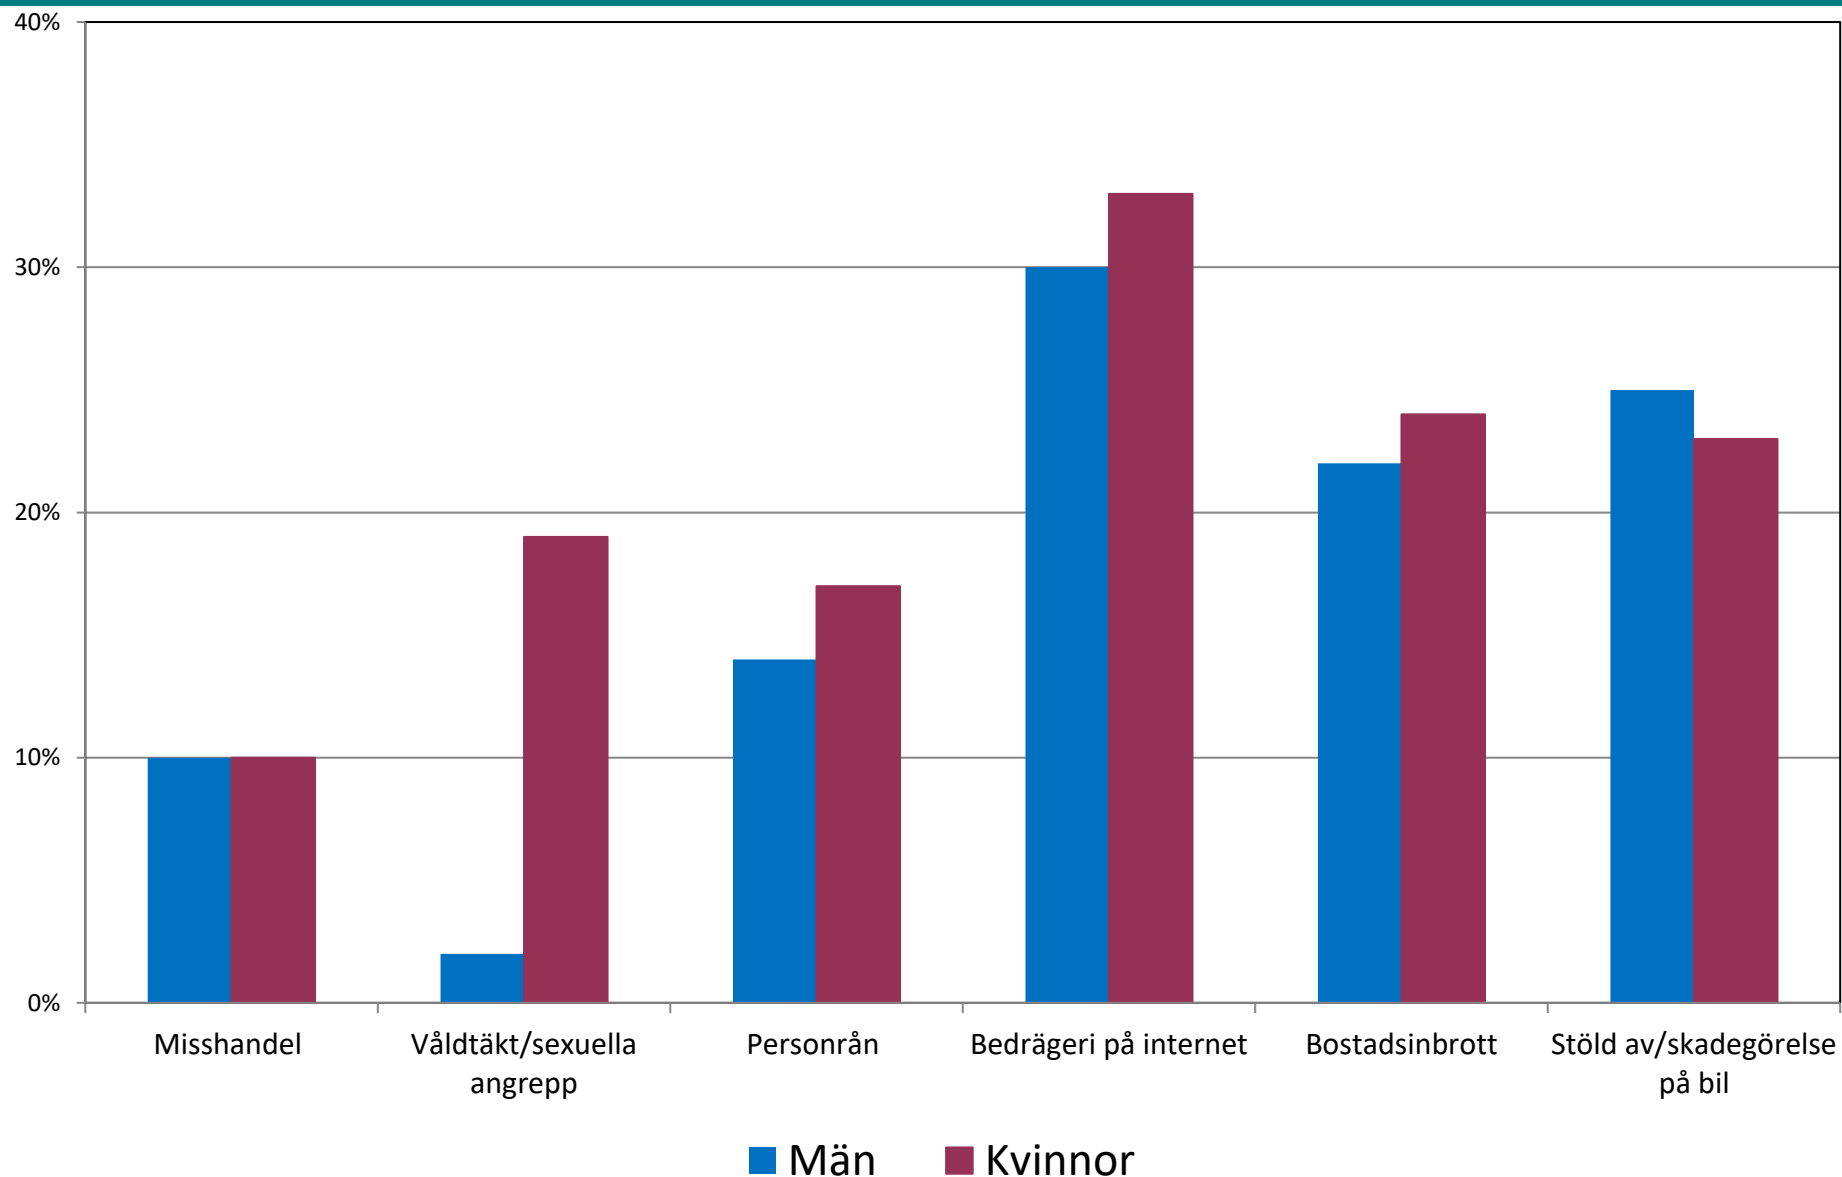

Nationella trygghetsundersökningen

Om utsatthet, otrygghet och förtroende

**Webb- och
postenkäter**

**Urval 200 000
74 000 svarande**

**Vuxna genomsnitts-
befolkningen
16-84 år**

**Covid-19-
pandemins
inverkan på NTU
2021**

Otrygghet och oro för brott

Andel som känner sig mycket/ganska otrygga, samt de som avstår från att gå ut på grund av otrygghet, 2007-2021

Andel i olika åldersgrupper som känner sig mycket/ganska otrygga, samt de som avstår från att gå ut på grund av otrygghet, 2021

Andel som mycket/ganska ofta valt en annan väg eller ett annat färdssätt på grund av oro för att utsättas för brott, 2007–2021

Andel i olika åldersgrupper som mycket/ganska ofta valt en annan väg eller ett annat färdstätt på grund av oro för att utsättas för brott, 2021