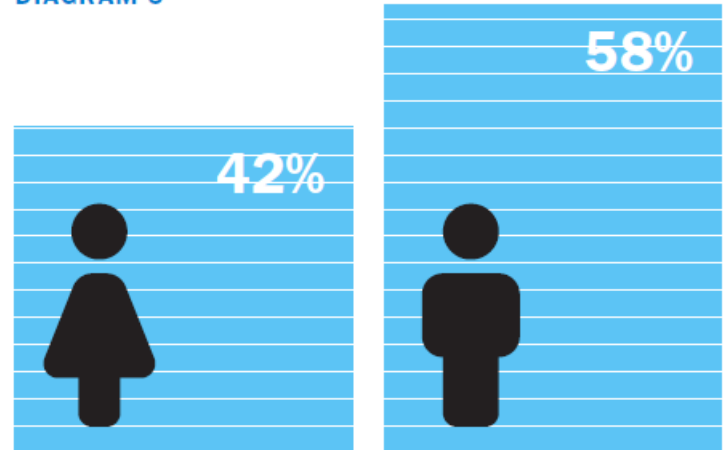

lrf.se/jamstalldhetsakademin

facebook.com/jamstalldhetsakademin

Vem äger skogen

KÖNSFÖRDELNING BLAND SKOGSÄGARE I SVERIGE

DIAGRAM 1

Av Sveriges skogsägare är 38 procent kvinnor och 60 procent män.

Vem äger jordbruksmarken

ÄGANDE AV JORDBRUKSMARK I SVERIGE

DIAGRAM 2

27 procent av jordbruksmarken ägs av kvinnor och 73 procent ägs av män.

JORDBRUKSMARKENS FÖRDELNING PÅ KVINNOR/MÄN OCH STORLEK PÅ DEN ÄGDA JORDBRUKSMARKEN

DIAGRAM 4

Hektar

Kvinnor äger i genomsnitt mindre områden med mark än vad män gör.

JORDBRUKSMARKENS FÖRDELNING PER KÖN OCH LÄN

DIAGRAM 3

SYSSELSATTA I JORDBRUKET

DIAGRAM 5

Totalt är 171 400 personer sysselsatta inom jordbruket.
Av dem är 42 procent kvinnor och 58 procent män.

Företagande Inom Jordbruk

FÖRETAGARE INOM JORDBRUKET

DIAGRAM 7

Kvinnor äger 17 procent av de enskilda företagen inom jordbruket och män 83 procent.

KVINNOR I FÖRETAGSLEDNINGEN PER BRANSCH

DIAGRAM 10

Andel kvinnor i företagsledningen inom olika branscher i det gröna näringslivet.