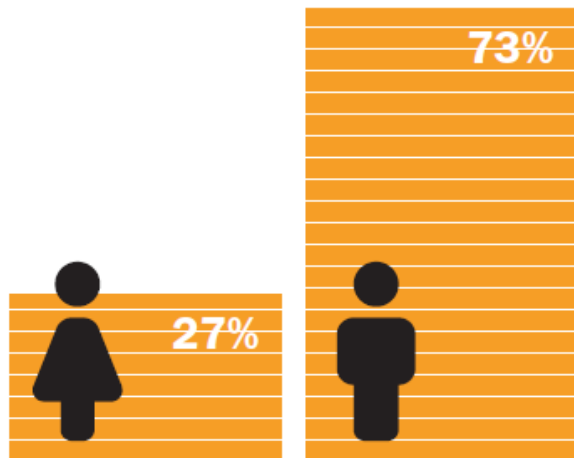

23 miljoner hektar skog

3 milj hektar åkermark

LRFs Jämställdhetsakademi

- Hela branschens akademi!
- En tankesmedja
- Öka kunskapen om jämställdhet i de gröna näringarna
- Ge kvinnor och män samma möjligheter
- Genom forskning, kommunikation och opinionsbildning
- Funnits i 10 år
- 19 ledamöter
- Två träffar, en konferens, en skrift per år

lrf.se/jamstalldhetsakademin

facebook.com/jamstalldhetsakademin

Vem äger skogen

KÖNSFÖRDELNING BLAND SKOGSÄGARE I SVERIGE

DIAGRAM 1

Av Sveriges skogsägare är 38 procent kvinnor och 60 procent män.

Vem äger jordbruksmarken

ÄGANDE AV JORDBRUKSMARK I SVERIGE

DIAGRAM 2

27 procent av jordbruksmarken ägs av kvinnor och 73 procent ägs av män.

JORDBRUKSMARKENS FÖRDELNING PÅ KVINNOR/MÄN OCH STORLEK PÅ DEN ÄGDA JORDBRUKSMARKEN

DIAGRAM 4

Hektar

Kvinnor äger i genomsnitt mindre områden med mark än vad män gör.

JORDBRUKSMARKENS FÖRDELNING PER KÖN OCH LÄN

DIAGRAM 3

SYSSELSATTA I JORDBRUKET

DIAGRAM 5

Totalt är 171 400 personer sysselsatta inom jordbruket.
Av dem är 42 procent kvinnor och 58 procent män.