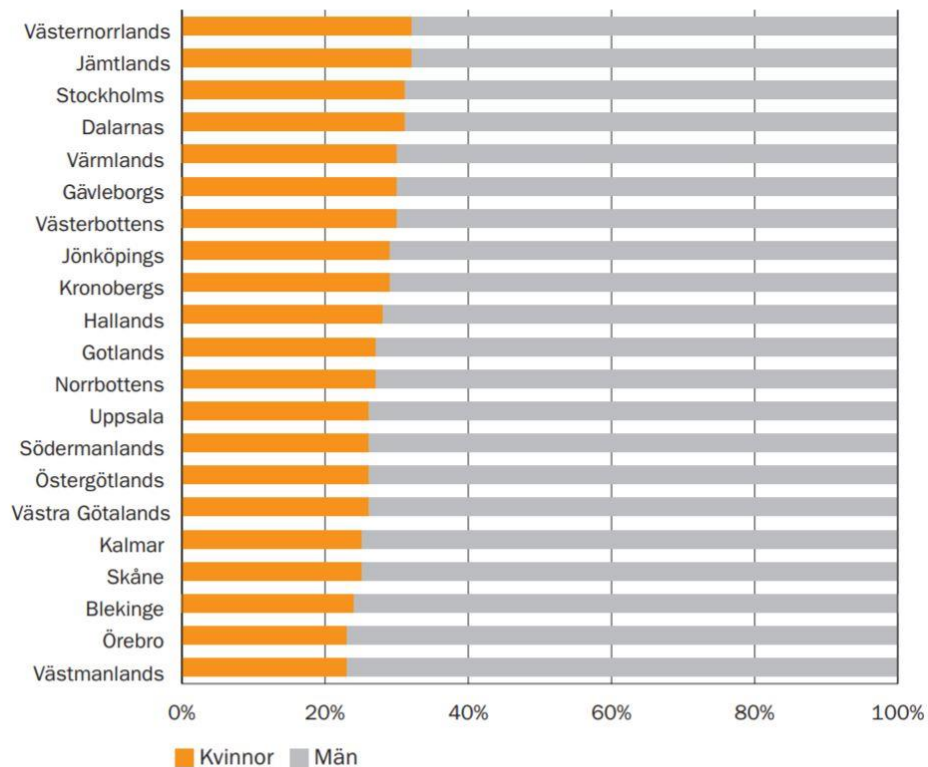

lrf.se/jamstalldhetsakademin

facebook.com/jamstalldhetsakademin

Vem äger skogen

KÖNSFÖRDELNING BLAND SKOGSÄGARE I SVERIGE

DIAGRAM 1

Av Sveriges skogsägare är 38 procent kvinnor och 60 procent män.

Vem äger jordbruksmarken

ÄGANDE AV JORDBRUKSMARK I SVERIGE

DIAGRAM 2

27 procent av jordbruksmarken ägs av kvinnor och 73 procent ägs av män.

JORDBRUKSMARKENS FÖRDELNING PÅ KVINNOR/MÄN OCH STORLEK PÅ DEN ÄGDA JORDBRUKSMARKEN

DIAGRAM 4

Hektar

Kvinnor äger i genomsnitt mindre områden med mark än vad män gör.

JORDBRUKSMARKENS FÖRDELNING PER KÖN OCH LÄN

DIAGRAM 3

SYSSELSATTA I JORDBRUKET

DIAGRAM 5

Totalt är 171 400 personer sysselsatta inom jordbruket.
Av dem är 42 procent kvinnor och 58 procent män.