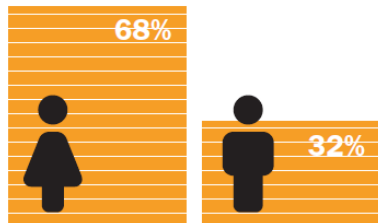

**VEM BEVILJAS FÖRETAGSSTÖD
INOM LANDSBYGDSPROGRAMMET 2007-2012**

DIAGRAM 12

87 procent av de kvinnor som sökt företagsstöd inom landsbygdsprogrammet får stödet, och 92 procent av de män som sökt.

VEM TAR UT FÖRÄLDRAPENNING – GRÖNA NÄRINGSKLIVET

DIAGRAM 20

Kvinnor i det gröna näringslivet tar i genomsnitt ut 281 föräldradagar och män i det gröna näringslivet tar i genomsnitt ut 48 föräldradagar.

FÖRDELNING AV ARBETET I HEMMET, BLAND FÖRETAGARE I DET GRÖNA NÄRINGSLIVET

DIAGRAM 21

Hur stor del av det vardagliga hemarbetet skulle du uppskatta att du utför?

Kvinnor som är verksamma i det gröna näringslivet utför mer hemarbete än män som är verksamma i det gröna näringslivet. 19 procent av kvinnorna och 0 procent av männen utför allt hemarbete.

Tillsammans får vi
landet att växa!

**ELEVER PÅ NATURBRUKSGYMNASIER,
ALLA INRIKTNINGAR**

DIAGRAM 13

**STUDENTER PÅ SLU,
GRUNDNIVÅ**

DIAGRAM 15

**STUDENTER PÅ SLU,
AVANCERAD NIVÅ**

DIAGRAM 16

STUDENTER PÅ SLU, FORSKARNIVÅ