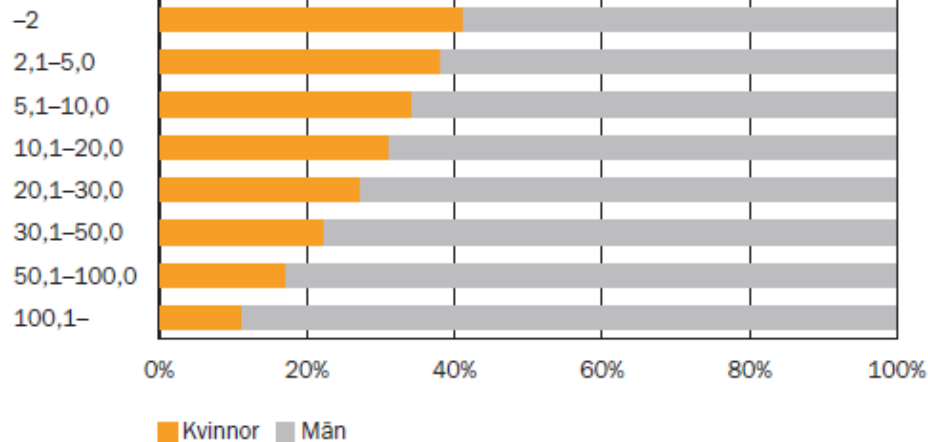

lrf.se/jamstalldhetsakademin

facebook.com/jamstalldhetsakademin

Vem äger skogen

KÖNSFÖRDELNING BLAND SKOGSÄGARE I SVERIGE

DIAGRAM 1

Av Sveriges skogsägare är 38 procent kvinnor och 60 procent män.

Vem äger jordbruksmarken

ÄGANDE AV JORDBRUKSMARK I SVERIGE

DIAGRAM 2

27 procent av jordbruksmarken ägs av kvinnor och 73 procent ägs av män.

JORDBRUKSMARKENS FÖRDELNING PÅ KVINNOR/MÄN OCH STORLEK PÅ DEN ÄGDA JORDBRUKSMARKEN

DIAGRAM 4

Hektar

Kvinnor äger i genomsnitt mindre områden med mark än vad män gör.

JORDBRUKSMARKENS FÖRDELNING PER KÖN OCH LÄN

DIAGRAM 3

SYSSELSATTA I JORDBRUKET

DIAGRAM 5

Totalt är 171 400 personer sysselsatta inom jordbruket.
Av dem är 42 procent kvinnor och 58 procent män.