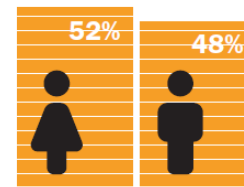

DOKTORSEXAMINA SLU

DIAGRAM 18