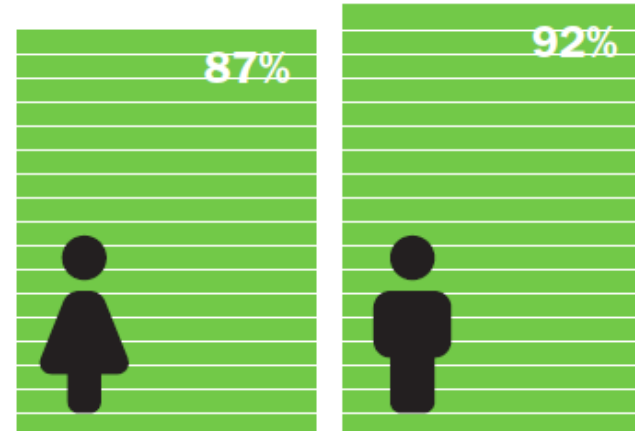

Hektar

Kvinnor äger i genomsnitt mindre områden med mark än vad män gör.

JORDBRUKSMARKENS FÖRDELNING PER KÖN OCH LÄN

DIAGRAM 3

SYSSELSATTA I JORDBRUKET

DIAGRAM 5

Totalt är 171 400 personer sysselsatta inom jordbruket.
Av dem är 42 procent kvinnor och 58 procent män.

Företagande Inom Jordbruk

FÖRETAGARE INOM JORDBRUKET

DIAGRAM 7

Kvinnor äger 17 procent av de enskilda företagen inom jordbruket och män 83 procent.

KVINNOR I FÖRETAGSLEDNINGEN PER BRANSCH

DIAGRAM 10

Andel kvinnor i företagsledningen inom olika branscher i det gröna näringslivet.

**VEM BEVILJAS FÖRETAGSSTÖD
INOM LANDSBYGDSPROGRAMMET 2007-2012**

DIAGRAM 12

87 procent av de kvinnor som sökt företagsstöd inom landsbygdsprogrammet får stödet, och 92 procent av de män som sökt.

VEM TAR UT FÖRÄLDRAPENNING – GRÖNA NÄRINGSKLIVET