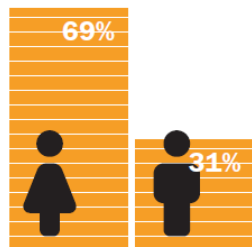

DIAGRAM 20

Kvinnor i det gröna näringslivet tar i genomsnitt ut 281 föräldradagar och män i det gröna näringslivet tar i genomsnitt ut 48 föräldradagar.

FÖRDELNING AV ARBETET I HEMMET, BLAND FÖRETAGARE I DET GRÖNA NÄRINGSLIVET

DIAGRAM 21

Hur stor del av det vardagliga hemarbetet skulle du uppskatta att du utför?

Kvinnor som är verksamma i det gröna näringslivet utför mer hemarbete än män som är verksamma i det gröna näringslivet. 19 procent av kvinnorna och 0 procent av männen utför allt hemarbete.

Tillsammans får vi
landet att växa!

**ELEVER PÅ NATURBRUKSGYMNASIER,
ALLA INRIKTNINGAR**

DIAGRAM 13

**STUDENTER PÅ SLU,
GRUNDNIVÅ**

DIAGRAM 15

**STUDENTER PÅ SLU,
AVANCERAD NIVÅ**

DIAGRAM 16

STUDENTER PÅ SLU, FORSKARNIVÅ