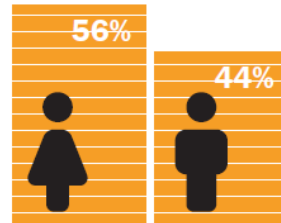

STUDENTER PÅ SLU, FORSKARNIVÅ

DIAGRAM 17