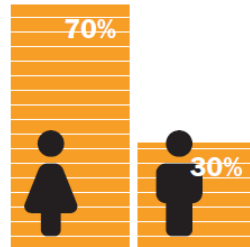

DIAGRAM 20

Kvinnor i det gröna näringslivet tar i genomsnitt ut 281 föräldradagar och män i det gröna näringslivet tar i genomsnitt ut 48 föräldradagar.

FÖRDELNING AV ARBETET I HEMMET, BLAND FÖRETAGARE I DET GRÖNA NÄRINGSLIVET

DIAGRAM 21

Hur stor del av det vardagliga hemarbetet skulle du uppskatta att du utför?

Kvinnor som är verksamma i det gröna näringslivet utför mer hemarbete än män som är verksamma i det gröna näringslivet. 19 procent av kvinnorna och 0 procent av männen utför allt hemarbete.

Tillsammans får vi
landet att växa!

**ELEVER PÅ NATURBRUKSGYMNASIER,
ALLA INRIKTNINGAR**

DIAGRAM 13

**STUDENTER PÅ SLU,
GRUNDNIVÅ**

DIAGRAM 15

**STUDENTER PÅ SLU,
AVANCERAD NIVÅ**

DIAGRAM 16

STUDENTER PÅ SLU, FORSKARNIVÅ