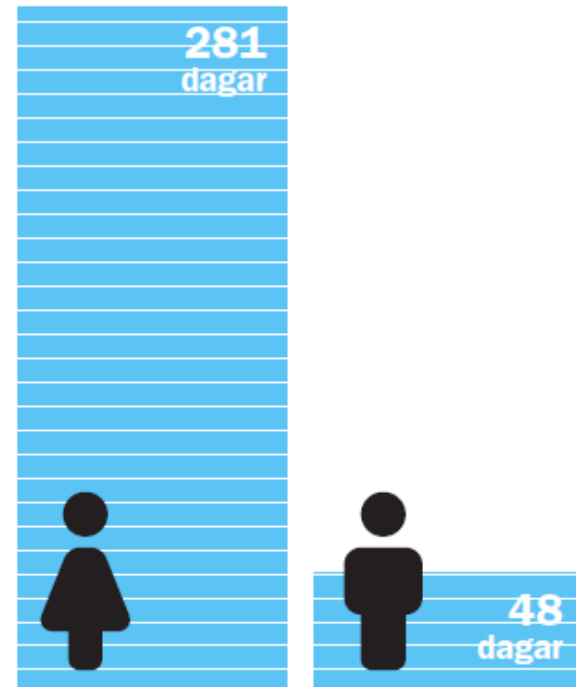

Hektar

Kvinnor äger i genomsnitt mindre områden med mark än vad män gör.

JORDBRUKSMARKENS FÖRDELNING PER KÖN OCH LÄN

DIAGRAM 3

SYSSELSATTA I JORDBRUKET

DIAGRAM 5

Totalt är 171 400 personer sysselsatta inom jordbruket.
Av dem är 42 procent kvinnor och 58 procent män.

Företagande Inom Jordbruk

FÖRETAGARE INOM JORDBRUKET

DIAGRAM 7

Kvinnor äger 17 procent av de enskilda företagen inom jordbruket och män 83 procent.

KVINNOR I FÖRETAGSLEDNINGEN PER BRANSCH

DIAGRAM 10

Andel kvinnor i företagsledningen inom olika branscher i det gröna näringslivet.

**VEM BEVILJAS FÖRETAGSSTÖD
INOM LANDSBYGDSPROGRAMMET 2007-2012**

DIAGRAM 12

87 procent av de kvinnor som sökt företagsstöd inom landsbygdsprogrammet får stödet, och 92 procent av de män som sökt.

VEM TAR UT FÖRÄLDRAPENNING – GRÖNA NÄRINGSKLIVET

DIAGRAM 20

Kvinnor i det gröna näringslivet tar i genomsnitt ut 281 föräldradagar och män i det gröna näringslivet tar i genomsnitt ut 48 föräldradagar.

FÖRDELNING AV ARBETET I HEMMET, BLAND FÖRETAGARE I DET GRÖNA NÄRINGSLIVET