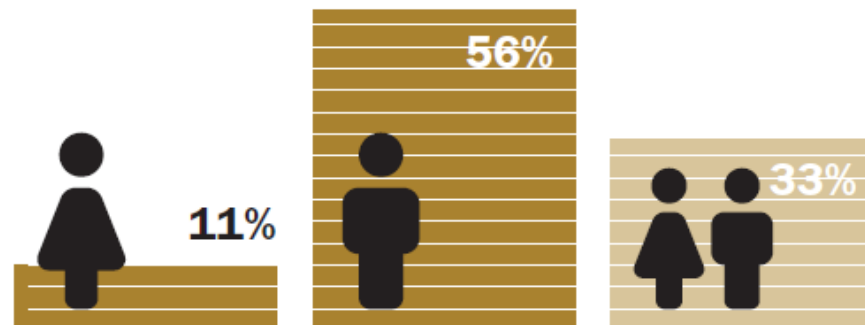

Det är ett större antal män som råkar ut för både olycksfall och dödsfall i det gröna näringslivet

Källa: Statistik om dödsolyckor efter näringsgren 2009-2018, Arbetsmiljöverket

MEN...

RISKTAL – ANTAL ALLVARLIGA ARBETSOLYCKSFALL PER 1 000 SYSSELSATTA INOM JORDBRUKET

DIAGRAM 24

Antalet allvarliga arbetsolycksfall i jordbruket per tusen sysselsatta är 7,1 för kvinnor och 4,9 för män.

FÖRETAGSLEDARE PÅ ENSKILDA FÖRETAG

DIAGRAM 8

Många jordbruksföretag leds tillsammans av kvinnor och män. I 44 procent av alla företagen är minst en kvinna med och styr.