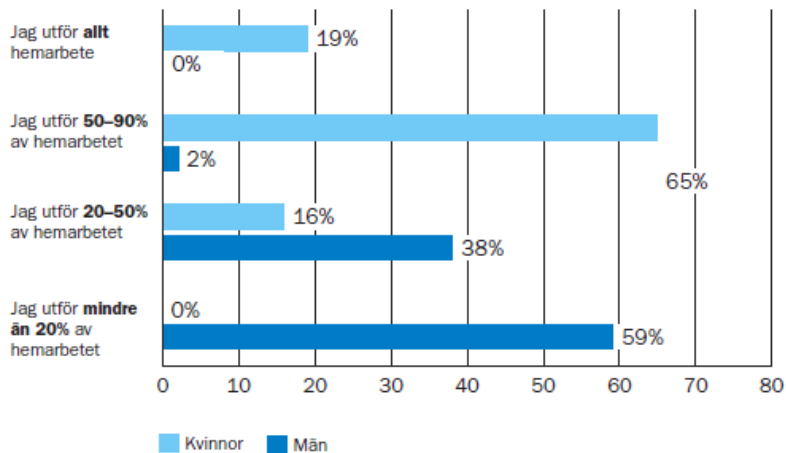

Företagande Inom Jordbruk

FÖRETAGARE INOM JORDBRUKET

DIAGRAM 7

Kvinnor äger 17 procent av de enskilda företagen inom jordbruket och män 83 procent.

KVINNOR I FÖRETAGSLEDNINGEN PER BRANSCH

DIAGRAM 10

Andel kvinnor i företagsledningen inom olika branscher i det gröna näringslivet.

**VEM BEVILJAS FÖRETAGSSTÖD
INOM LANDSBYGDSPROGRAMMET 2007-2012**

DIAGRAM 12

87 procent av de kvinnor som sökt företagsstöd inom landsbygdsprogrammet får stödet, och 92 procent av de män som sökt.

VEM TAR UT FÖRÄLDRAPENNING – GRÖNA NÄRINGSKLIVET

DIAGRAM 20

Kvinnor i det gröna näringslivet tar i genomsnitt ut 281 föräldradagar och män i det gröna näringslivet tar i genomsnitt ut 48 föräldradagar.

FÖRDELNING AV ARBETET I HEMMET, BLAND FÖRETAGARE I DET GRÖNA NÄRINGSLIVET

DIAGRAM 21

Hur stor del av det vardagliga hemarbetet skulle du uppskatta att du utför?

Kvinnor som är verksamma i det gröna näringslivet utför mer hemarbete än män som är verksamma i det gröna näringslivet. 19 procent av kvinnorna och 0 procent av männen utför allt hemarbete.