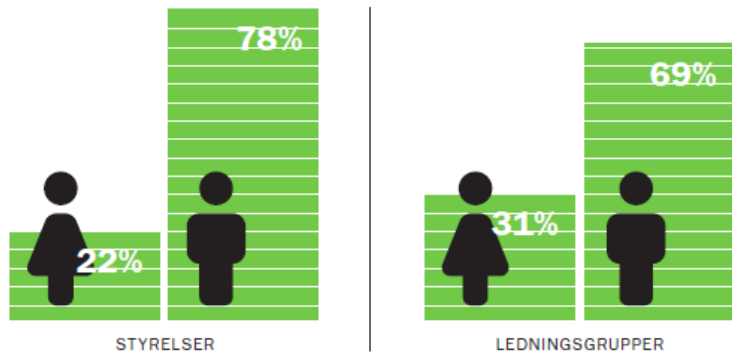

DIAGRAM 24

Antalet allvarliga arbetsolycksfall i jordbruket per tusen sysselsatta är 7,1 för kvinnor och 4,9 för män.

FÖRETAGSLEDARE PÅ ENSKILDA FÖRETAG

DIAGRAM 8

Många jordbruksföretag leds tillsammans av kvinnor och män. I 44 procent av alla företagen är minst en kvinna med och styr.

STYRELSE OCH LEDNINGAR I DE TIO STÖRSTA MEDLEMSÄGDA FÖRETAGEN I DET GRÖNA NÄRINGSLIVET

DIAGRAM 25

År 2017 **Källa:** Goda affärer, Svensk Kooperativ.

ORDFÖRANDE OCH VD I DE TIO STÖRSTA MEDLEMSÄGDA FÖRETAGEN I DET GRÖNA NÄRINGSLIVET