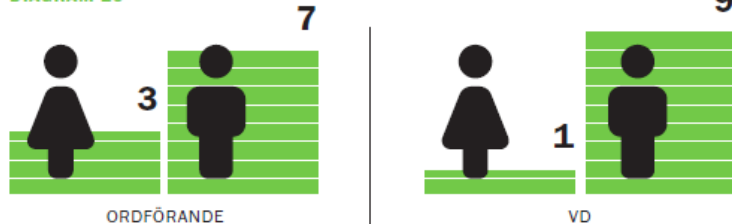

ORDFÖRANDE OCH VD I DE TIO STÖRSTA MEDLEMSÄGDA FÖRETAGEN I DET GRÖNA NÄRINGSLIVET

DIAGRAM 26

År 2019. De tio företagen är följande: Aria, Lantmännen, Södra skogsägarna, Mellanskog, Norra skogsägarna, Norrmejerier, Norrskog, Skånemejerier, Sydgrönt, Falköpings mejeri