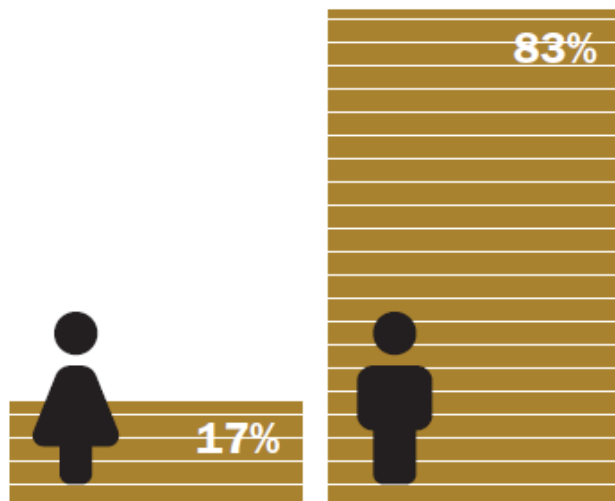

lrf.se/jamstalldhetsakademin

facebook.com/jamstalldhetsakademin

Vem äger skogen

KÖNSFÖRDELNING BLAND SKOGSÄGARE I SVERIGE

DIAGRAM 1

Av Sveriges skogsägare är 38 procent kvinnor och 60 procent män.

Vem äger jordbruksmarken

ÄGANDE AV JORDBRUKSMARK I SVERIGE

DIAGRAM 2

27 procent av jordbruksmarken ägs av kvinnor och 73 procent ägs av män.

JORDBRUKSMARKENS FÖRDELNING PÅ KVINNOR/MÄN OCH STORLEK PÅ DEN ÄGDA JORDBRUKSMARKEN

DIAGRAM 4

Hektar

Kvinnor äger i genomsnitt mindre områden med mark än vad män gör.

JORDBRUKSMARKENS FÖRDELNING PER KÖN OCH LÄN

DIAGRAM 3

SYSSELSATTA I JORDBRUKET

DIAGRAM 5

Totalt är 171 400 personer sysselsatta inom jordbruket.
Av dem är 42 procent kvinnor och 58 procent män.

Företagande Inom Jordbruk

FÖRETAGARE INOM JORDBRUKET

DIAGRAM 7

Kvinnor äger 17 procent av de enskilda företagen inom jordbruket och män 83 procent.

KVINNOR I FÖRETAGSLEDNINGEN PER BRANSCH

DIAGRAM 10

Andel kvinnor i företagsledningen inom olika branscher i det gröna näringslivet.