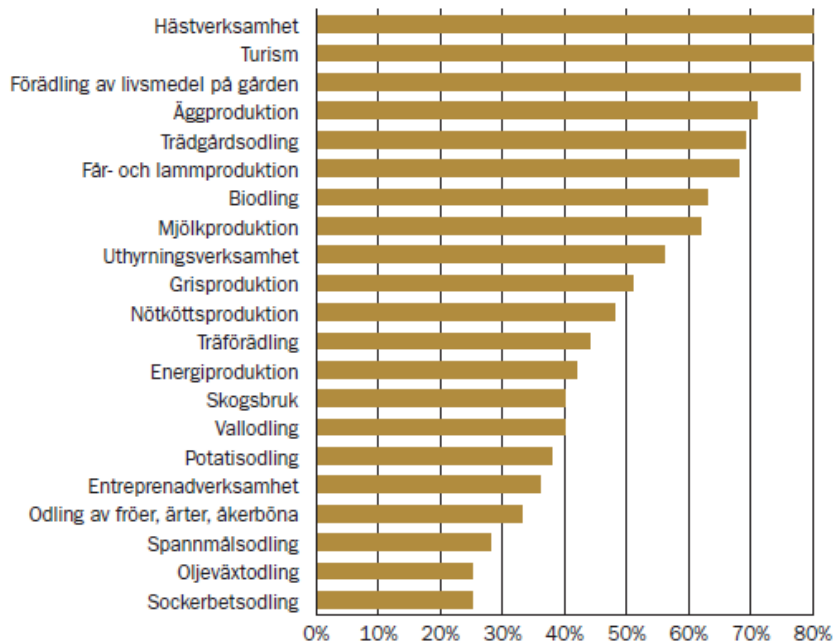

Hektar

Kvinnor äger i genomsnitt mindre områden med mark än vad män gör.

JORDBRUKSMARKENS FÖRDELNING PER KÖN OCH LÄN

DIAGRAM 3

SYSSELSATTA I JORDBRUKET

DIAGRAM 5

Totalt är 171 400 personer sysselsatta inom jordbruket.
Av dem är 42 procent kvinnor och 58 procent män.

Företagande Inom Jordbruk

FÖRETAGARE INOM JORDBRUKET

DIAGRAM 7

Kvinnor äger 17 procent av de enskilda företagen inom jordbruket och män 83 procent.

KVINNOR I FÖRETAGSLEDNINGEN PER BRANSCH

DIAGRAM 10

Andel kvinnor i företagsledningen inom olika branscher i det gröna näringslivet.

**VEM BEVILJAS FÖRETAGSSTÖD
INOM LANDSBYGDSPROGRAMMET 2007-2012**

DIAGRAM 12

87 procent av de kvinnor som sökt företagsstöd inom landsbygdsprogrammet får stödet, och 92 procent av de män som sökt.

VEM TAR UT FÖRÄLDRAPENNING – GRÖNA NÄRINGSKLIVET