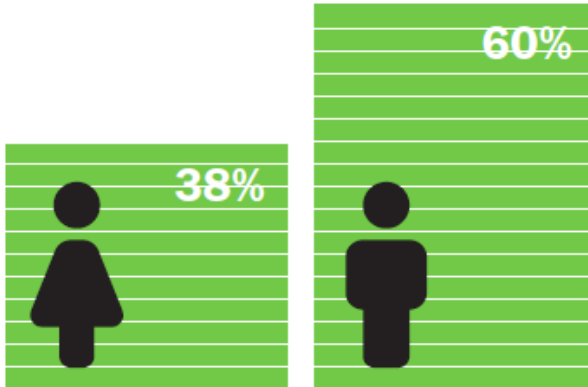

Jämställdhet i det gröna näringslivet

Stina Bergström, LRFs Jämställdhetsakademi

70 000 lantbruksföretag

70 000 heltider

31 olika branscher

63 verksamhetsområden

Omsätter 80 miljarder kr

4 % av BNP

23 miljoner hektar skog

3 milj hektar åkermark

LRFs Jämställdhetsakademi

- Hela branschens akademi!
- En tankesmedja
- Öka kunskapen om jämställdhet i de gröna näringarna
- Ge kvinnor och män samma möjligheter
- Genom forskning, kommunikation och opinionsbildning
- Funnits i 10 år
- 19 ledamöter
- Två träffar, en konferens, en skrift per år

lrf.se/jamstalldhetsakademin

facebook.com/jamstalldhetsakademin

Vem äger skogen

KÖNSFÖRDELNING BLAND SKOGSÄGARE I SVERIGE

DIAGRAM 1

Av Sveriges skogsägare är 38 procent kvinnor och 60 procent män.

Vem äger jordbruksmarken

ÄGANDE AV JORDBRUKSMARK I SVERIGE

DIAGRAM 2

27 procent av jordbruksmarken ägs av kvinnor och 73 procent ägs av män.

JORDBRUKSMARKENS FÖRDELNING PÅ KVINNOR/MÄN OCH STORLEK PÅ DEN ÄGDA JORDBRUKSMARKEN

DIAGRAM 4